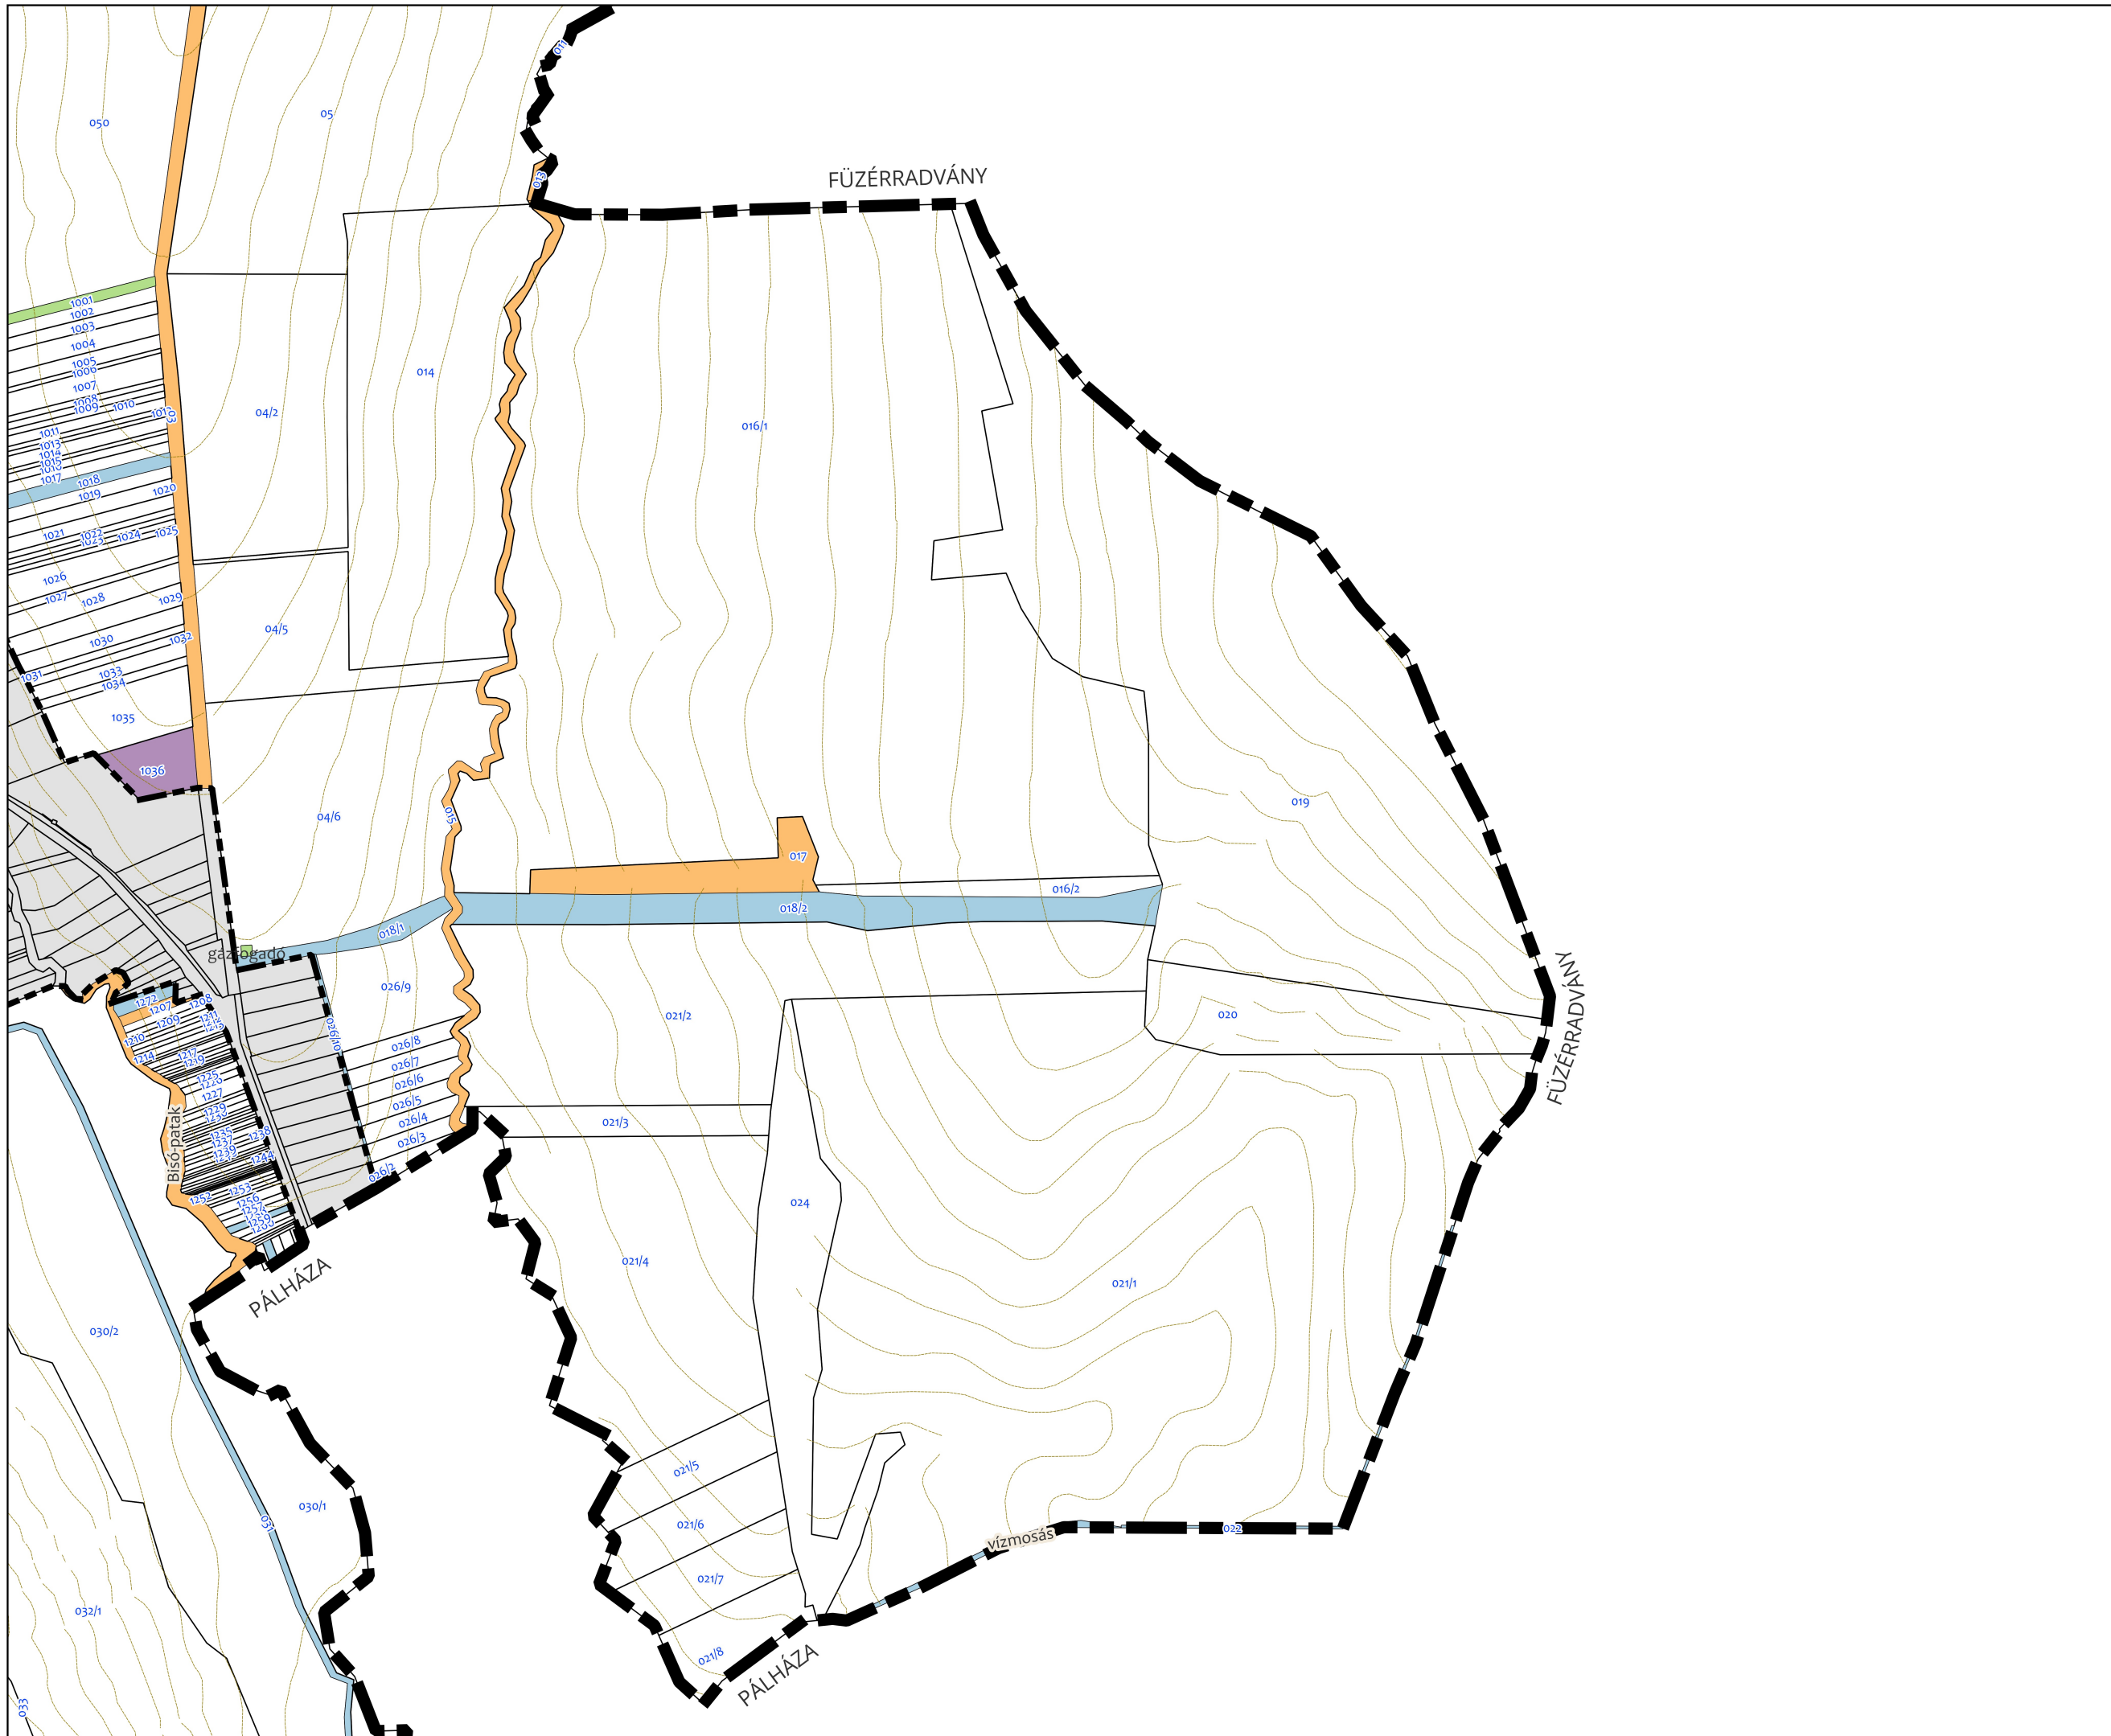

FILKEHÁZA
M=1:6000

JELMAGYARÁZAT

-  közigazgatási határ
-  színtvonal
-  telekhatár

FILKEHÁZA
M=1:6000

JELMAGYARÁZAT

- közigazgatási határ
- szintvonal
- telekhatár
- állami tulajdon
- önkormányzati tulajdon

FILKEHÁZA M=1:6000

JELMAGYARÁZAT

- közigazgatási határ
- - - belterületi határ
- szintvonal
- telekhatár
- belterület
- állami tulajdon
- önkormányzati tulajdon
- egyházi tulajdon
- gazd.társaság tulajdona

FILKEHÁZA
M=1:6000

JELMAGYARÁZAT

-  közigazgatási határ
-  szintvonal
-  telekhatár
-  önkormányzati tulajdon

FILKEHÁZA
M=1:6000