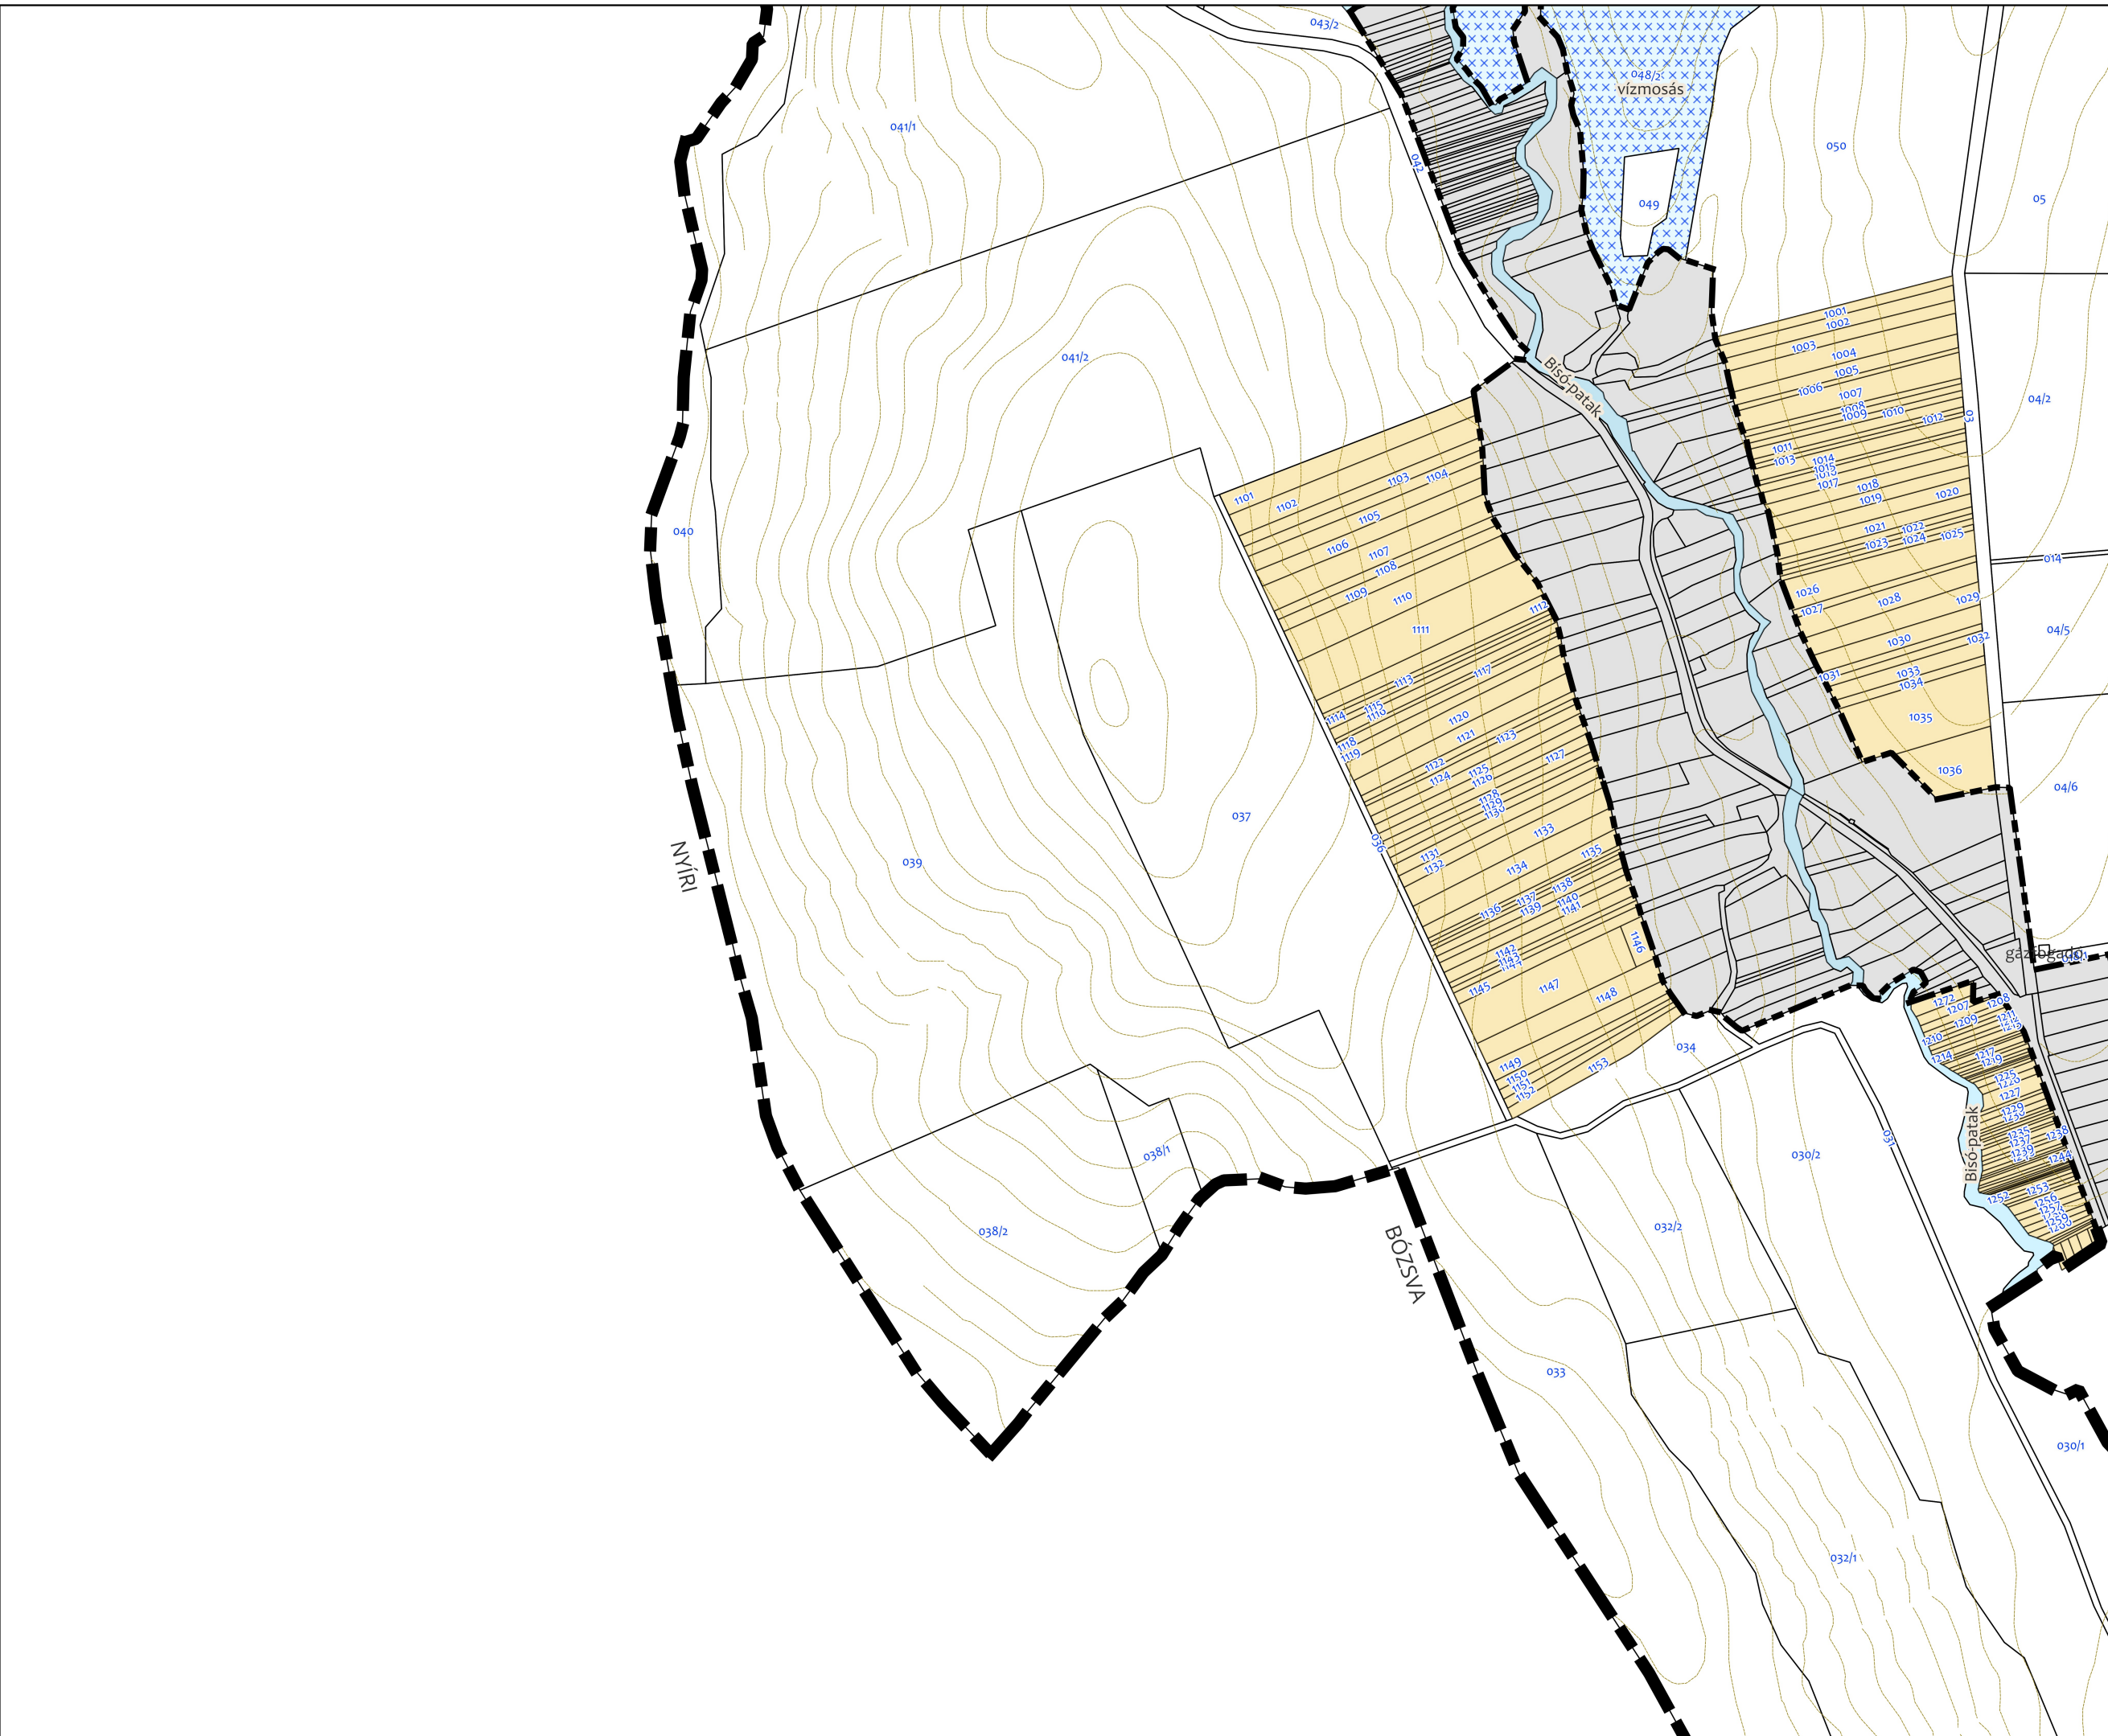

JELMAGYARÁZAT

- —•—•—•—•— belterület
- szintvonal
- telekhatár
- belterület
- zártkert
- patak
- vízmosás

FILKEHÁZA M=1:6000