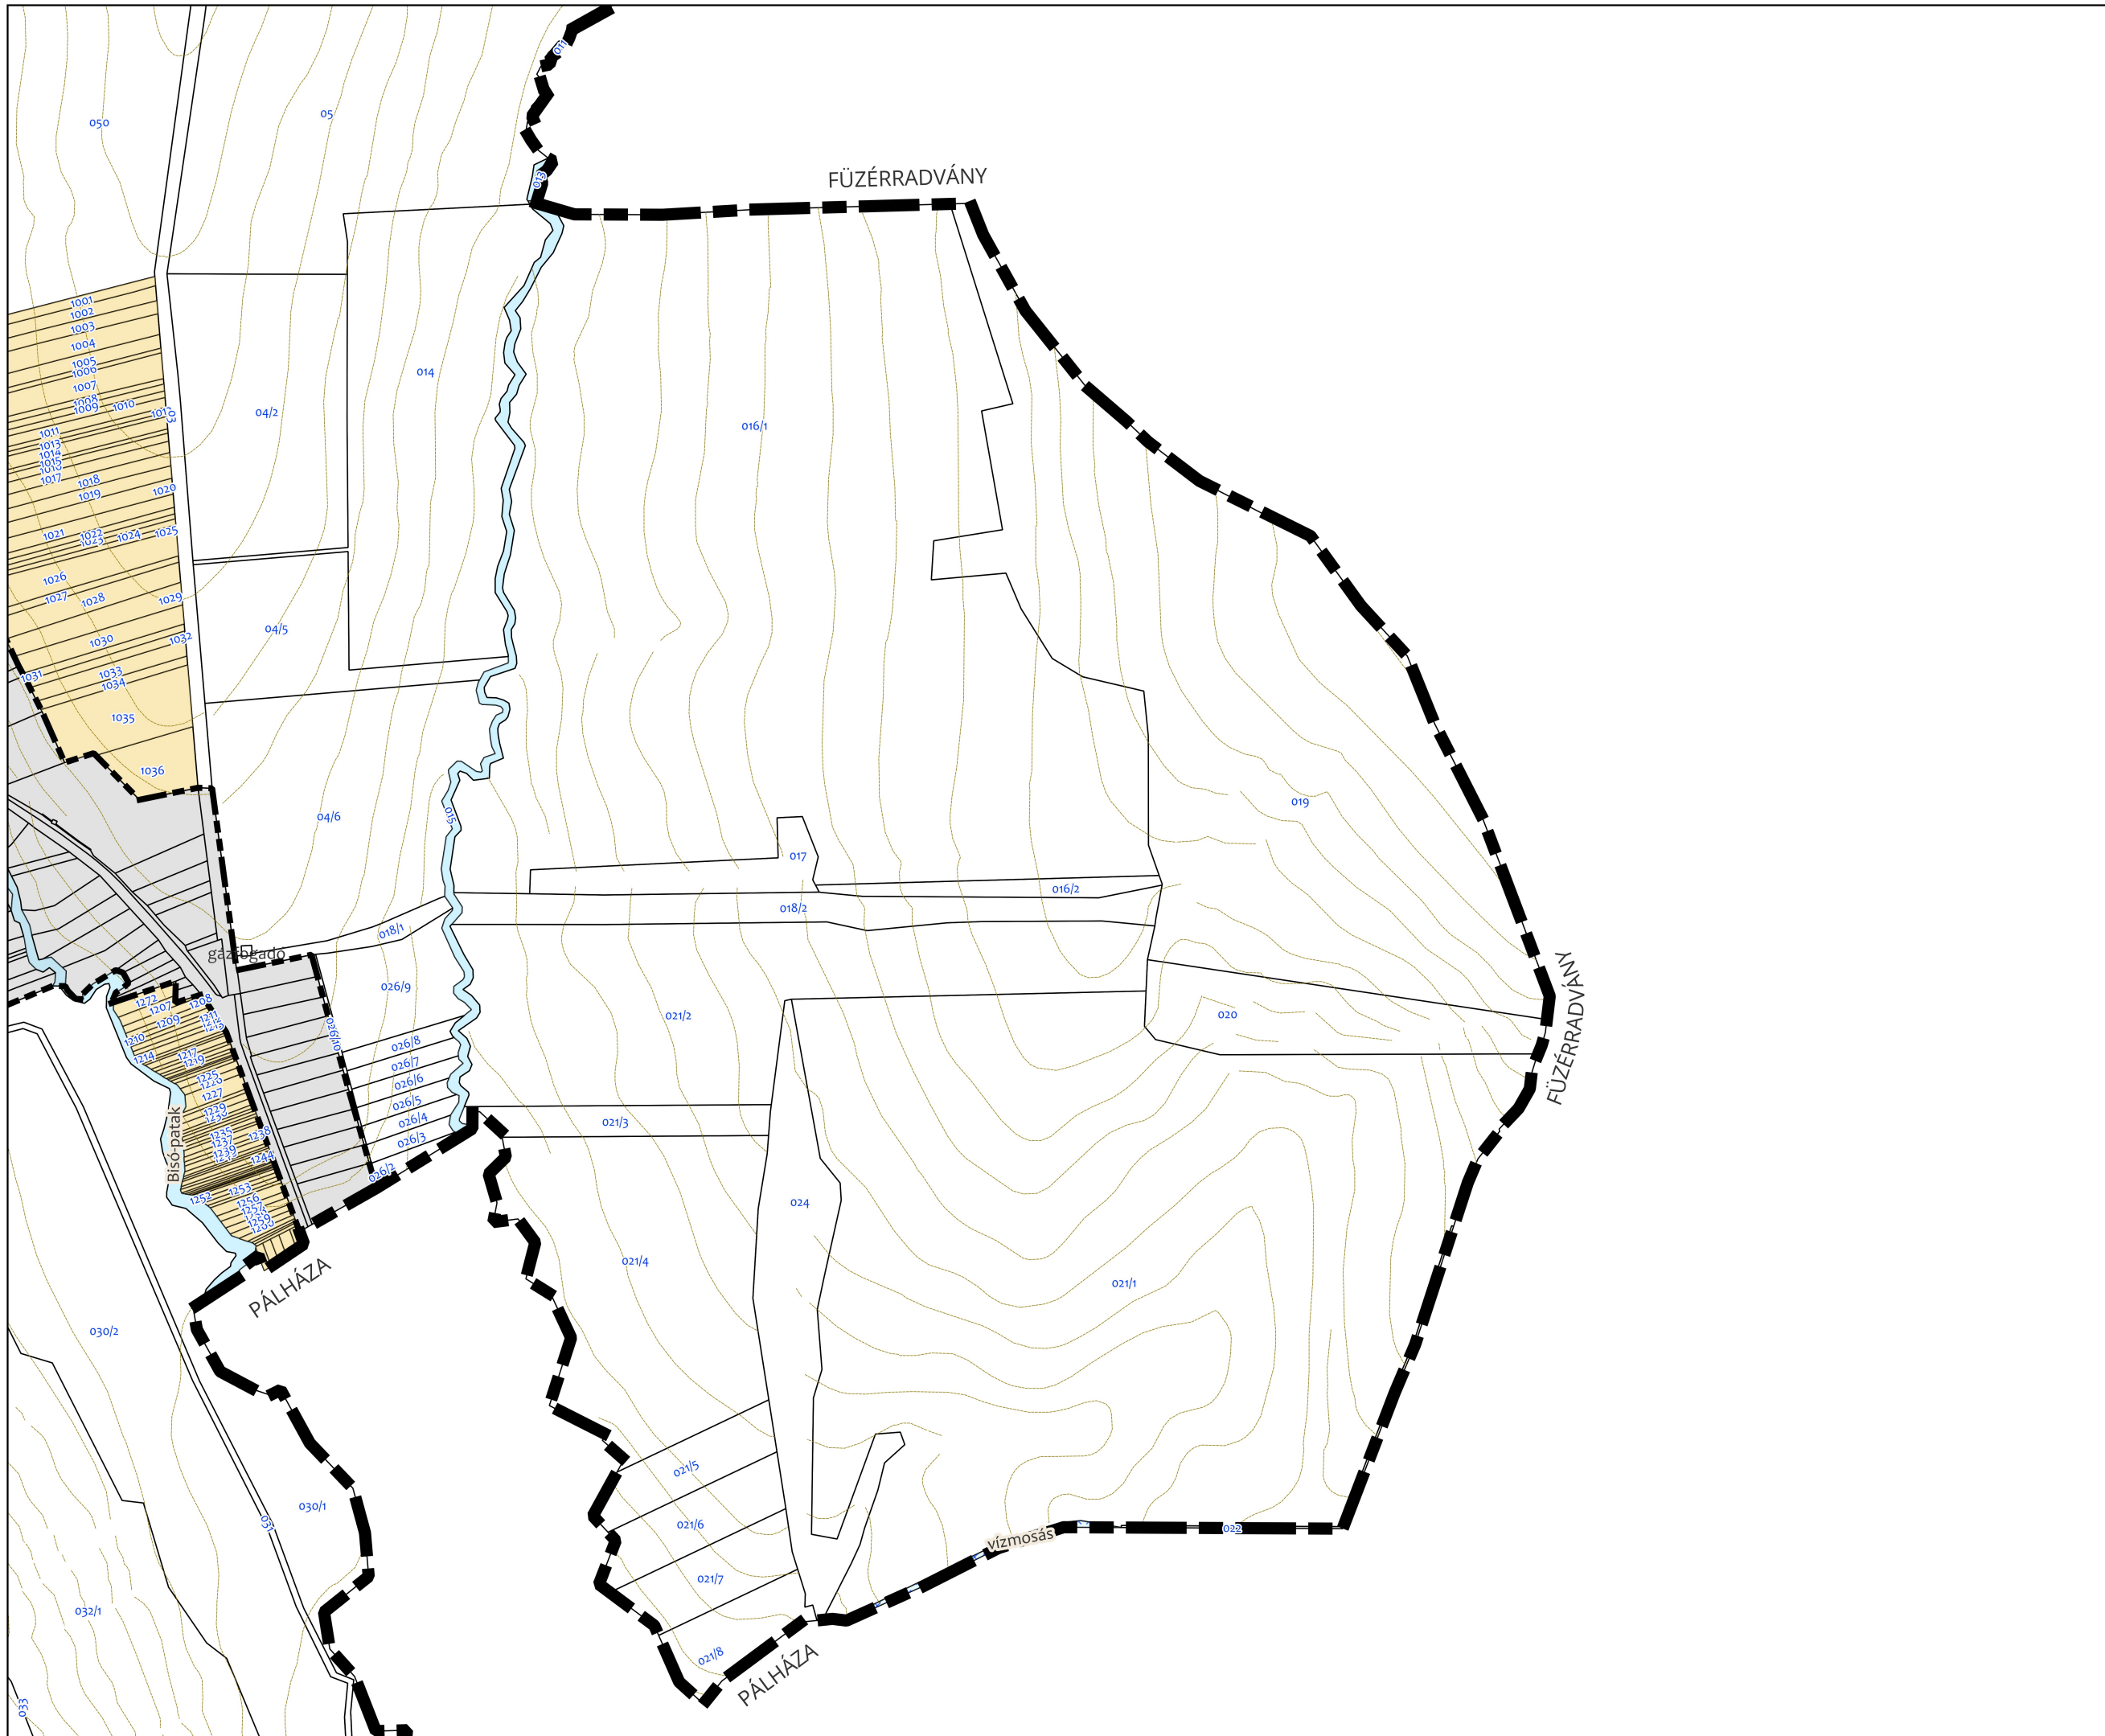

JELMAGYARÁZAT

- —•—•—•—•— belterület
- szintvonal
- telekhatár
- belterület
- zártkert
- patak
- ⊗⊗⊗ vízmosás