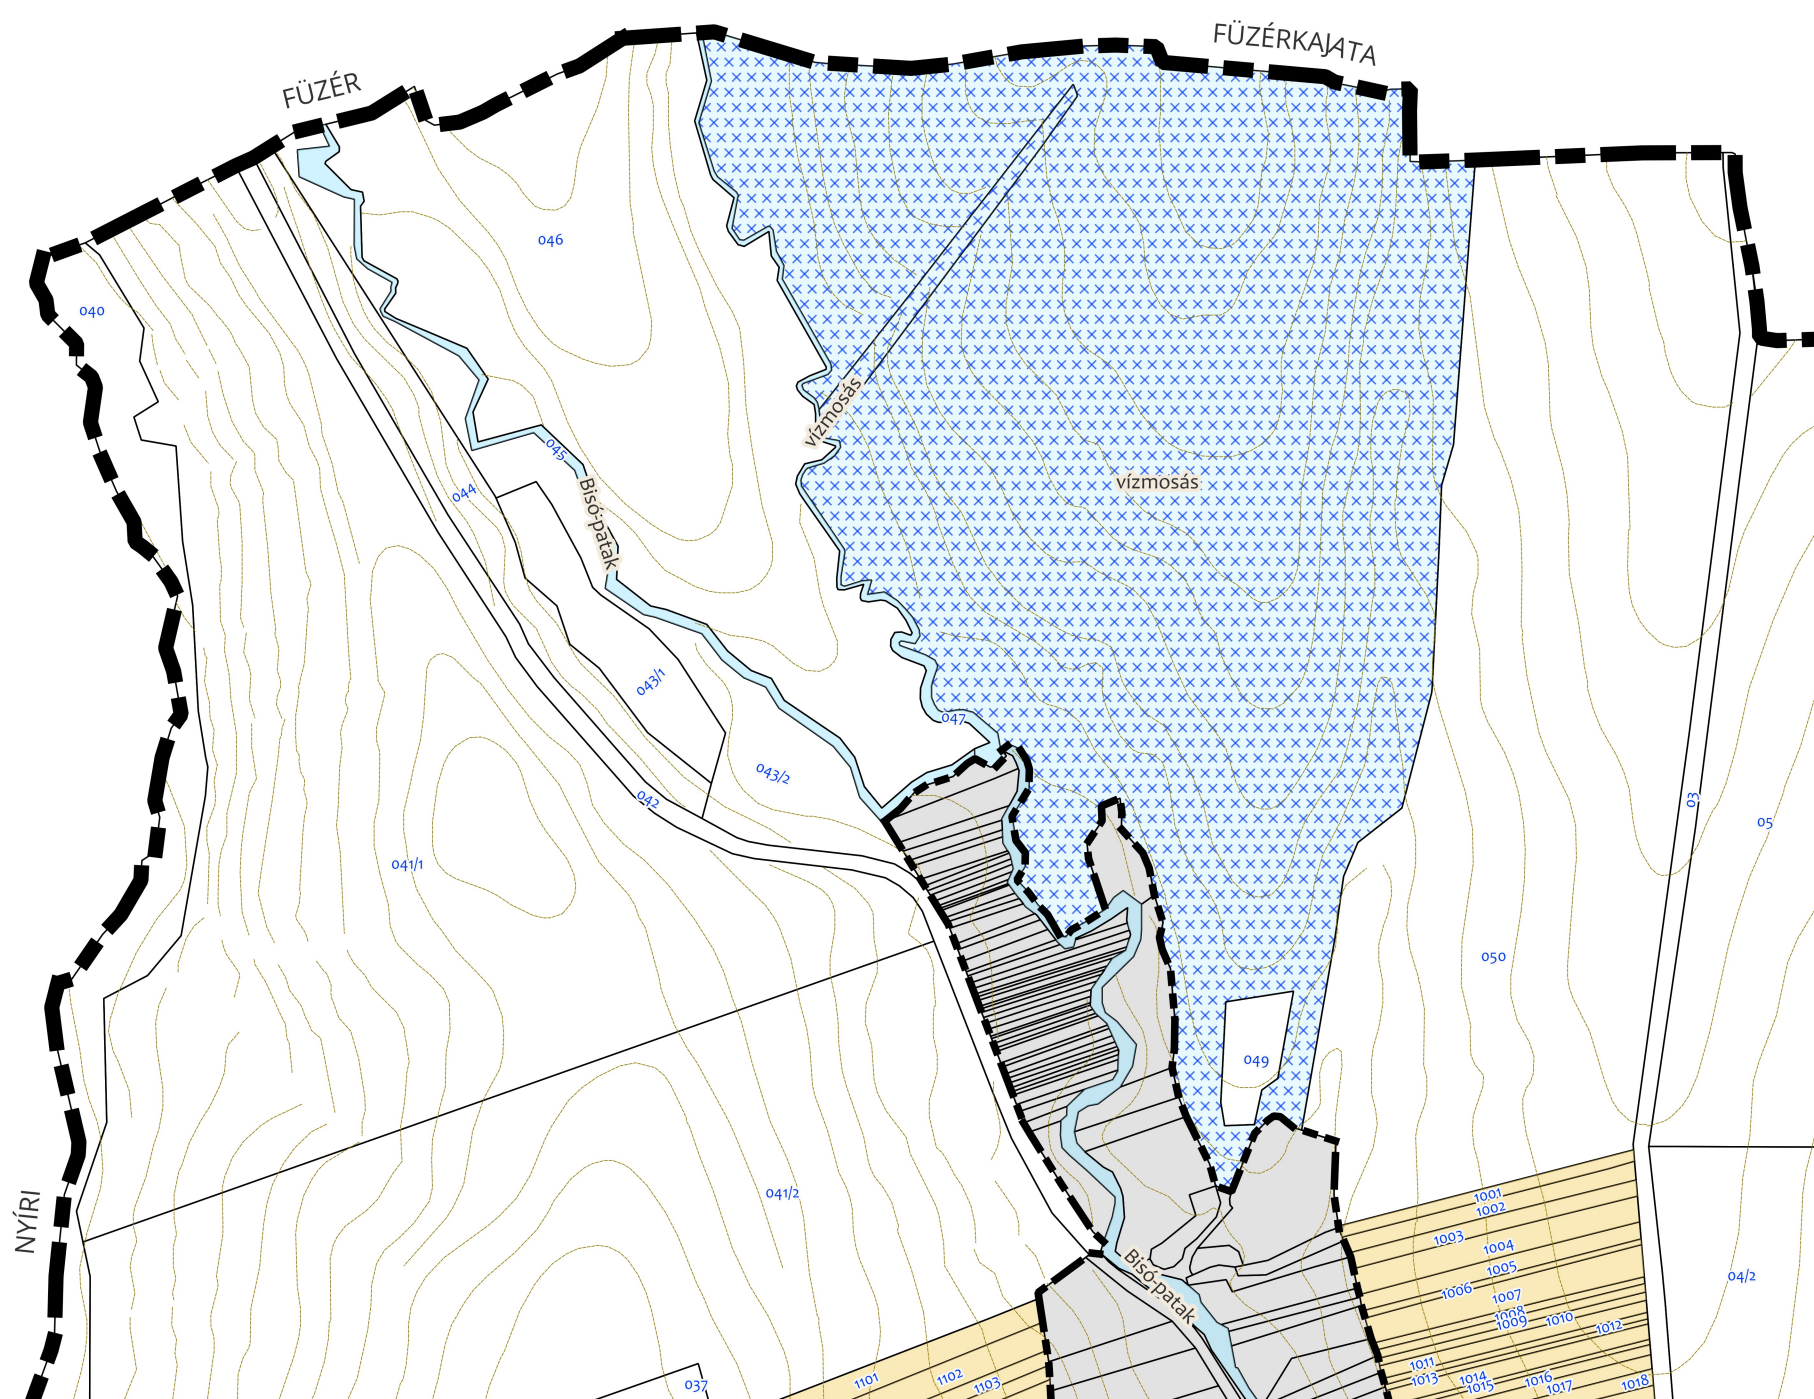

JELMAGYARÁZAT

- —•—•—• belterület
- szintvonal
- telekhatár
- belterület
- zártkert
- patak
- vízmosás

FILKEHÁZA M=1:6000