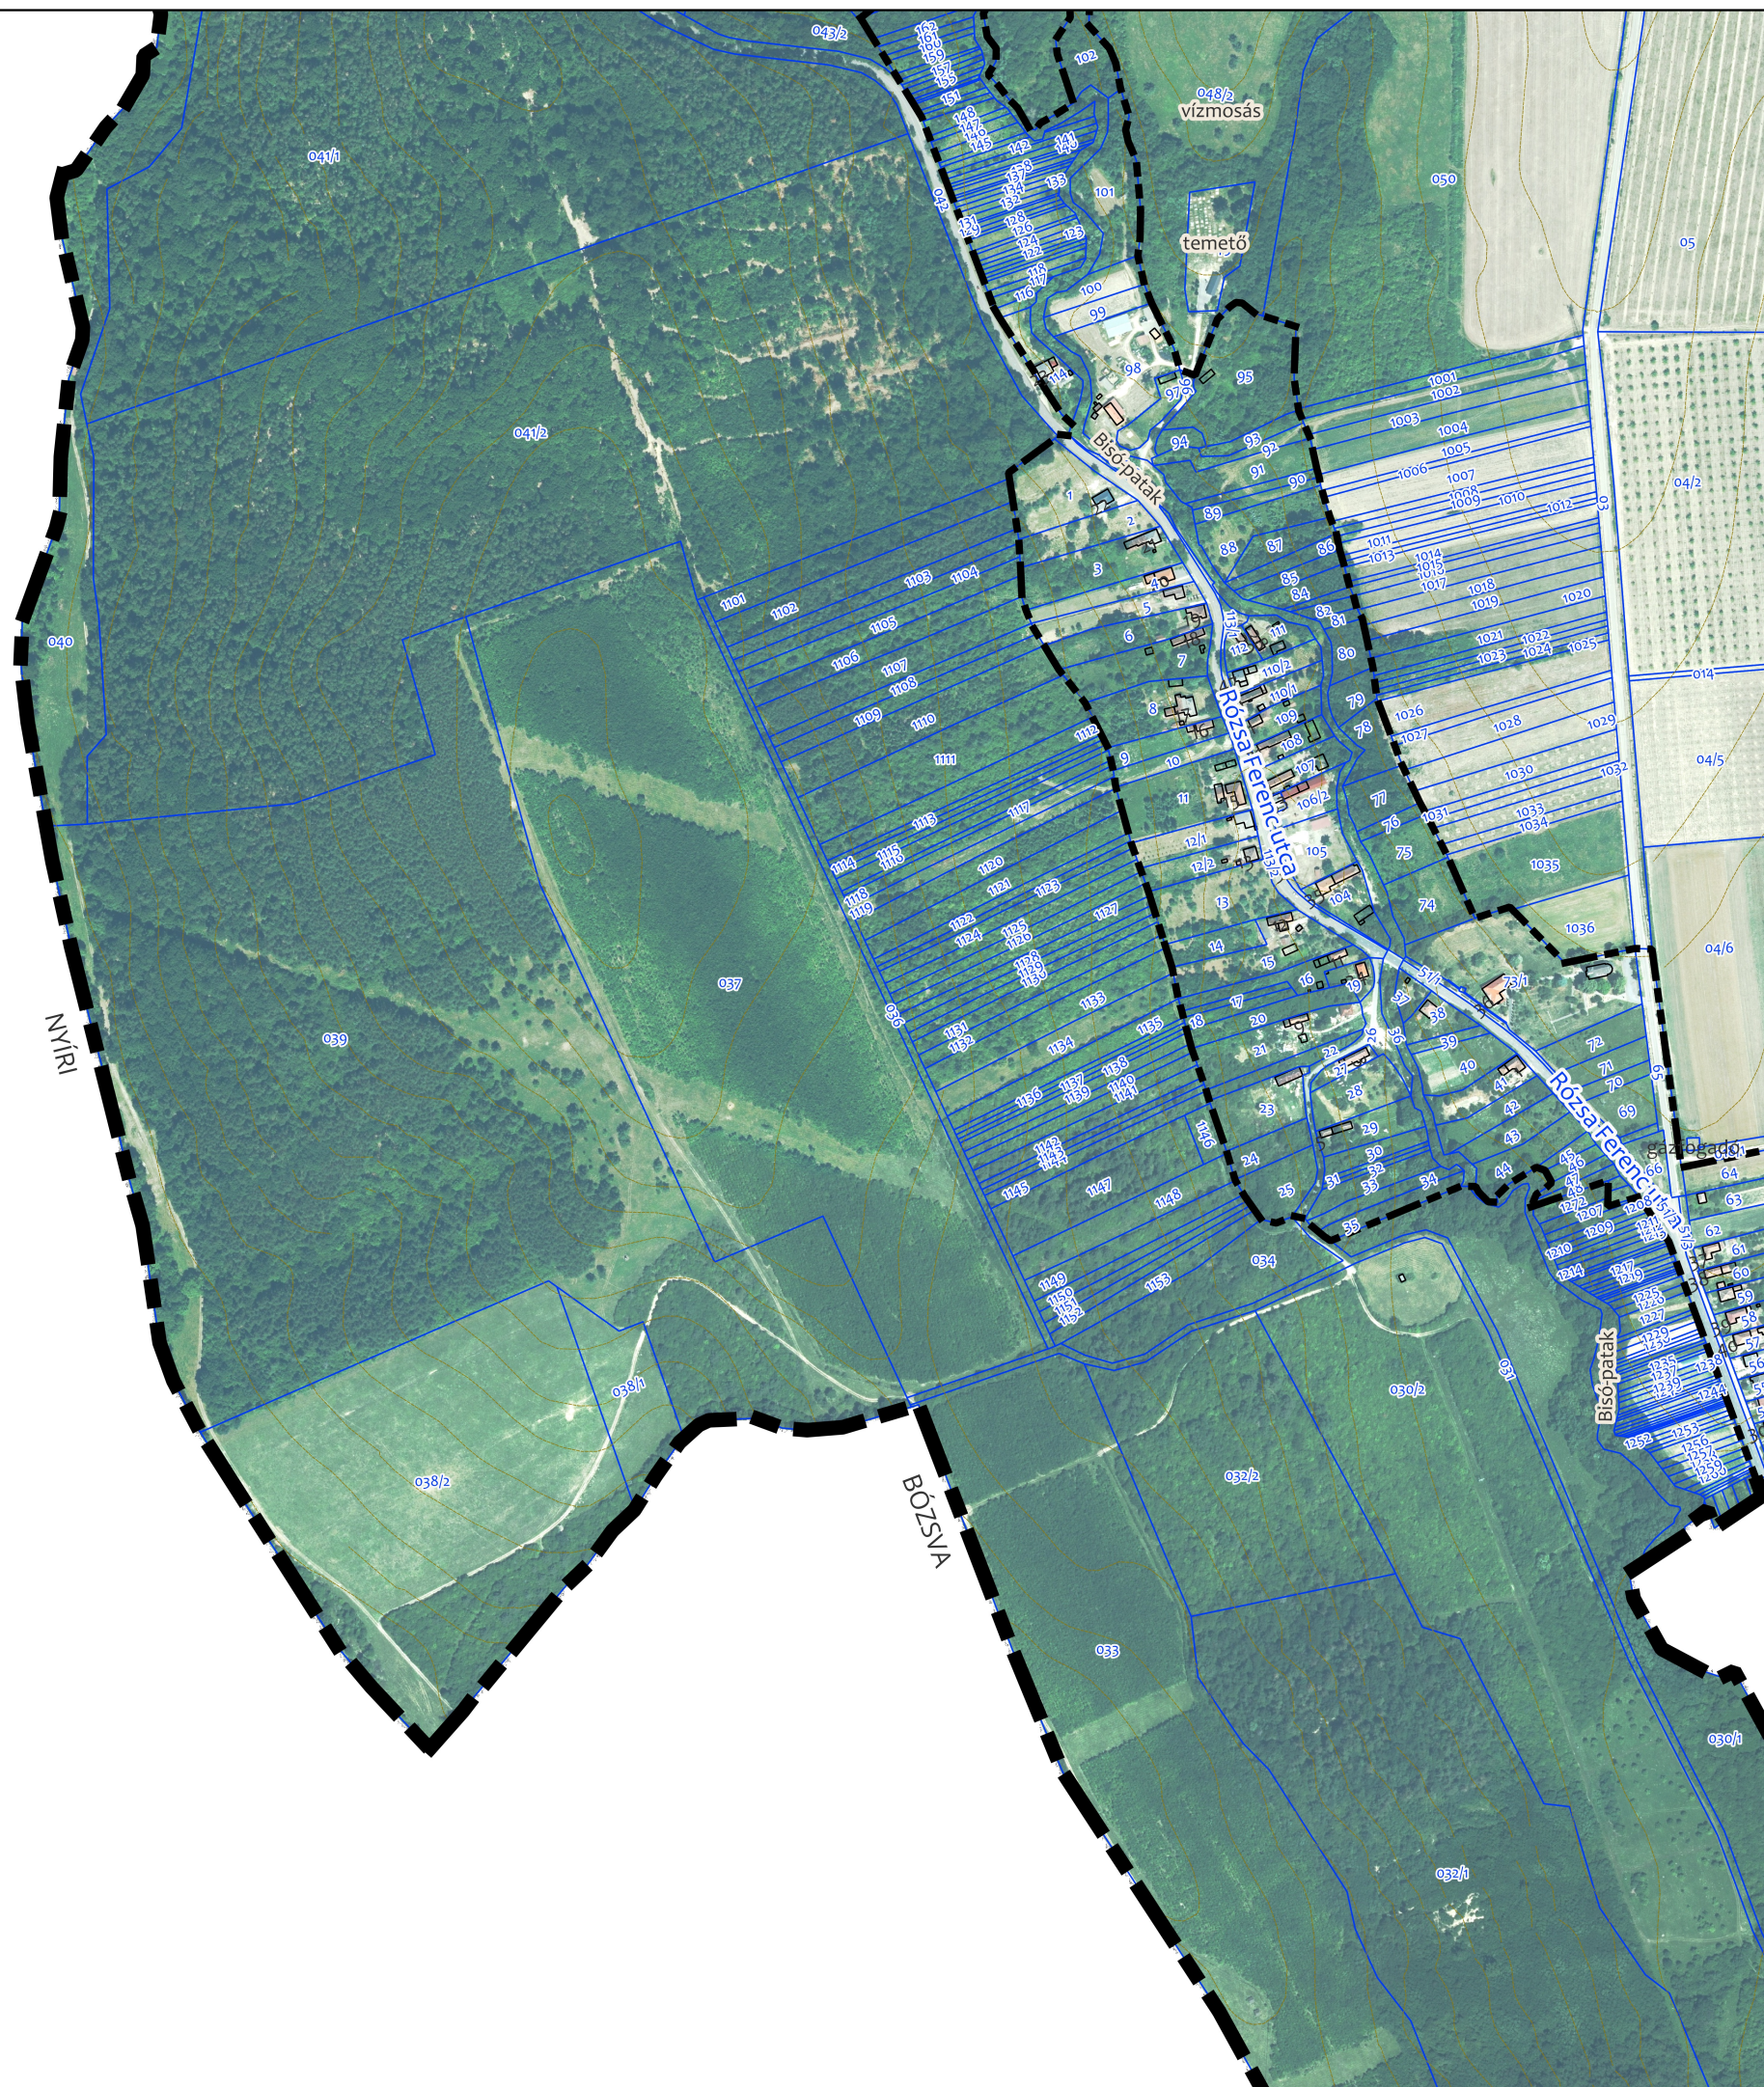

# JELMAGYARÁZAT

- belterület
- szintvonal
- telekhatár
- épület

M=1:6000

# JELMAGYARÁZAT

— szintvonal

□ telekhatár

M=1:6000

# JELMAGYARÁZAT

— szintvonal

□ telekhatár